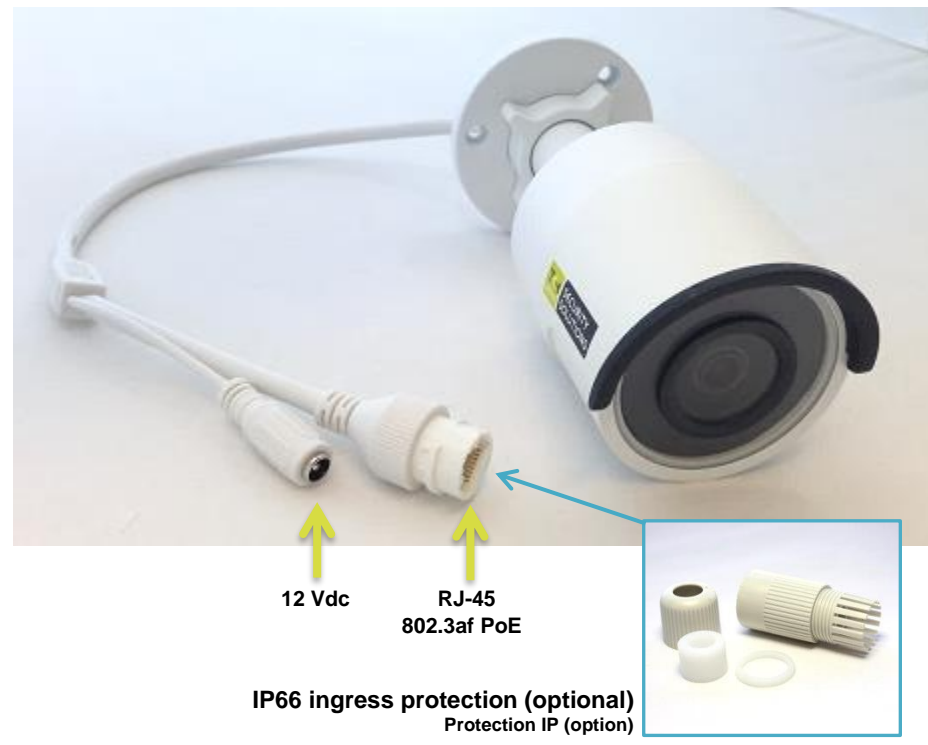

Connect / Connecter

Mount and point / Montage et pointage

1. Fasten / Fixer
2. Pan / Pan
3. Tilt / Tilt
4. Rotate / Rotation

Reset / Réinitialiser

***Reset button:** Press and hold for 10 sec. when powering on or rebooting.
Warning: Restores factory default settings, including IP address, user name and password!
***Bouton reset:** Appuyer et maintenir 10 sec lors de l'allumage ou du reboot.
Attention: La remise a zéro usine supprime l'adresse IP et les mots de passe !