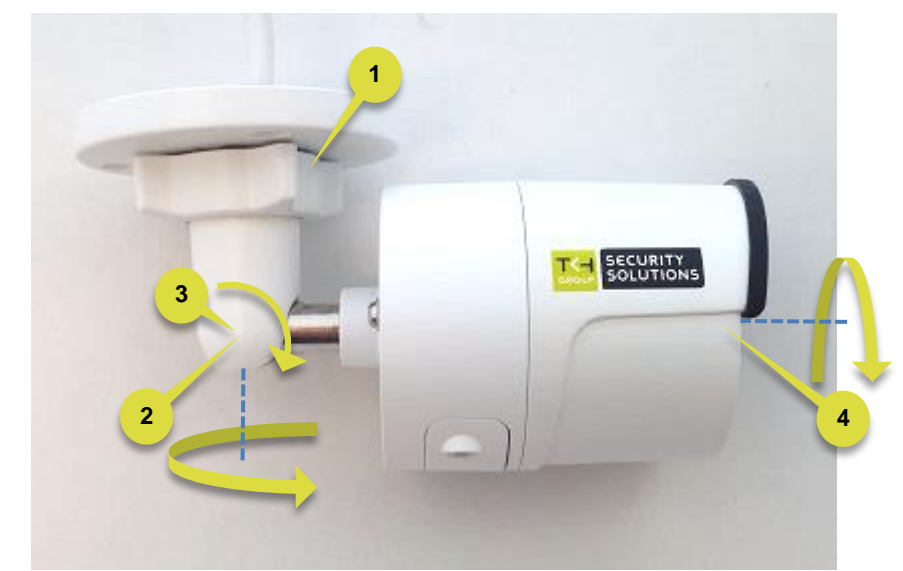

Connect / Connecter

Mount and point / Montage et pointage

1. Fasten / Fixer
2. Pan / Pan
3. Tilt / Tilt
4. Rotate / Rotation

Reset / Réinitialiser

***Reset button:** Press and hold for 10 sec. when powering on or rebooting.
Warning: Restores factory default settings, including IP address, user name and password!
***Bouton reset:** Appuyer et maintenir 10 sec lors de l'allumage ou du reboot.
Attention: La remise a zéro usine supprime l'adresse IP et les mots de passe !