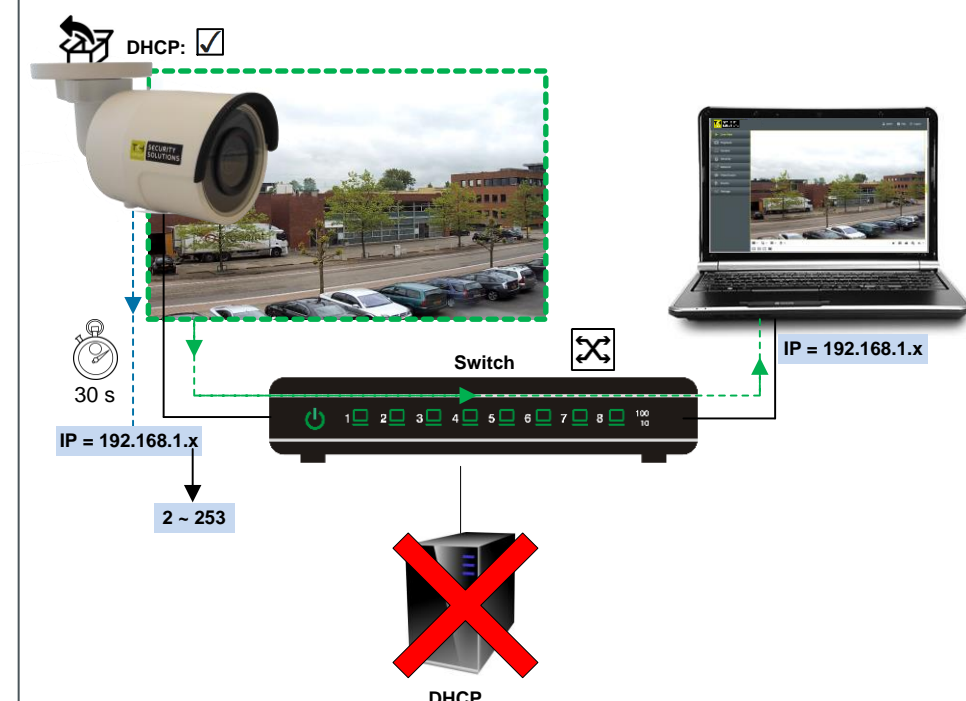

Connect / Connecter

Mount and point / Montage et pointage

1. Fasten / Fixer
2. Pan / Pan
3. Tilt / Tilt
4. Rotate / Rotation

Reset / Réinitialiser

***Reset button:** Press and hold for 10 sec. when powering on or rebooting.
Warning: Restores factory default settings, including IP address, user name and password!
***Bouton reset:** Appuyer et maintenir 10 sec lors de l'allumage ou du reboot.
Attention: La remise a zéro usine supprime l'adresse IP et les mots de passe !

Use DHCP server / Utiliser un serveur DHCP

Use fixed IP address / Utiliser une adresse fixe

Use Device Manager (see next) to discover the camera on the network. Utiliser le "Device Manager (voir ci-après), pour retrouver la caméra sur le réseau.