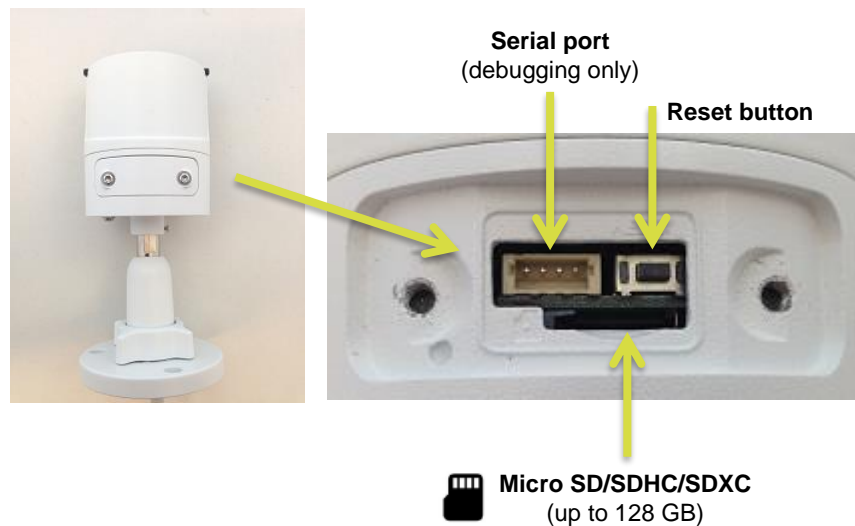

Connect / Connecter

Mount and point / Montage et pointage

1. Fasten / Fixer
2. Pan / Pan
3. Tilt / Tilt
4. Rotate / Rotation

Reset / Réinitialiser

***Reset button:** Press and hold for 10 sec. when powering on or rebooting.
Warning: Restores factory default settings, including IP address, user name and password!
***Bouton reset:** Appuyer et maintenir 10 sec lors de l'allumage ou du reboot.
Attention: La remise a zéro usine supprime l'adresse IP et les mots de passe !