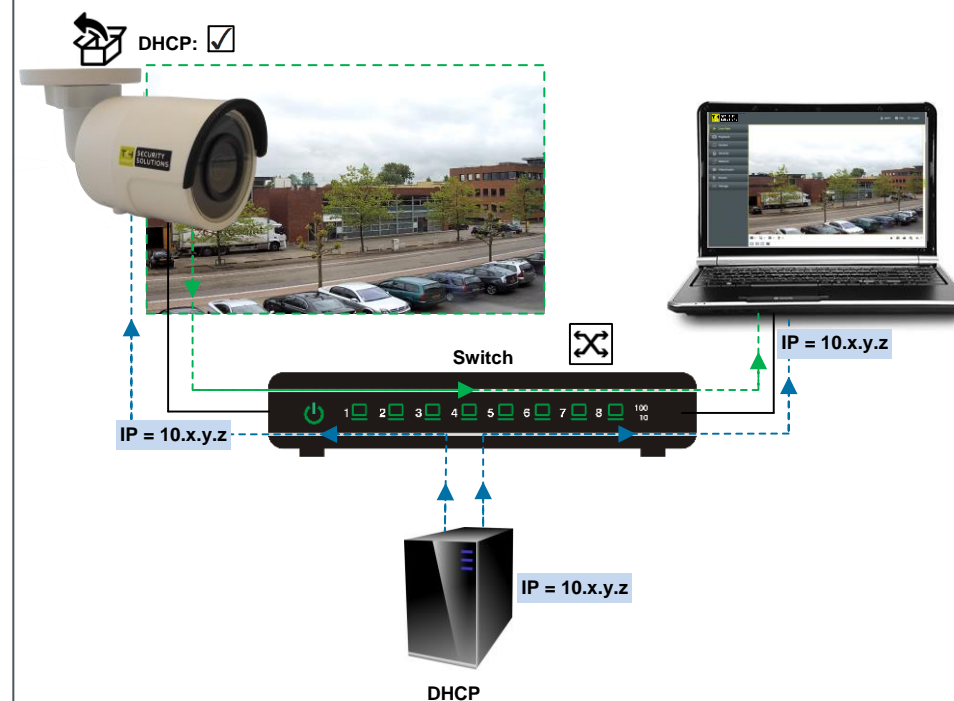

Connect / Connecter

Mount and point / Montage et pointage

1. Fasten / Fixer
2. Pan / Pan
3. Tilt / Tilt
4. Rotate / Rotation

Reset / Réinitialiser

***Reset button:** Press and hold for 10 sec. when powering on or rebooting.
Warning: Restores factory default settings, including IP address, user name and password!
***Bouton reset:** Appuyer et maintenir 10 sec lors de l'allumage ou du reboot.
Attention: La remise a zéro usine supprime l'adresse IP et les mots de passe !

Use DHCP server / Utiliser un serveur DHCP

Use fixed IP address / Utiliser une adresse fixe

Use Device Manager (see next) to discover the camera on the network. Utiliser le "Device Manager (voir ci-après), pour retrouver la caméra sur le réseau.