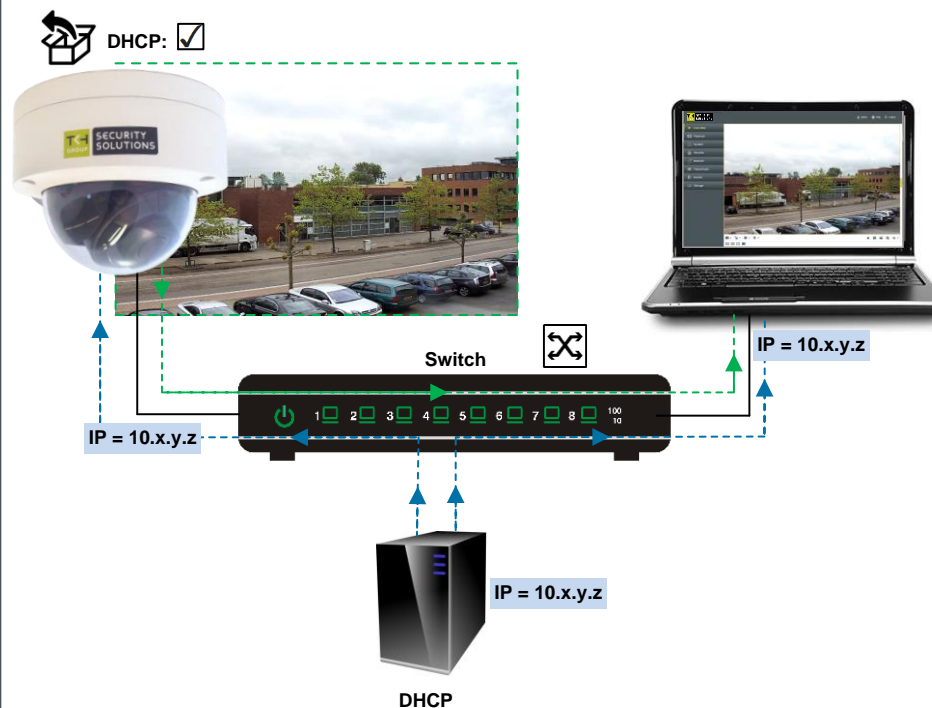

Connect / Connecter

12 Vdc

RJ-45
802.3af PoE

IP66 ingress protection (optional)
Protection IP66 (option)

Reset & microSD / Réinitialiser & microSD

Micro SD/SDHC/SDXC
(up to 128 GB)

Reset button

*Reset button: Press and hold for 10 sec. when powering on or rebooting.
*Warning: Restores factory default settings, including IP address, user name and password!
*Bouton reset: Appuyer et maintenir 10 sec lors de l'allumage ou du reboot.
*Attention: La remise à zéro usine supprime l'adresse IP et les mots de passe!

Point the camera / Pointer la caméra

Rotation

Tilt

Pan

Use DHCP server / Utiliser un serveur DHCP

DHCP:

IP = 10.x.y.z

IP = 10.x.y.z

IP = 10.x.y.z

DHCP

Use fixed IP address / Utiliser une adresse fixe

DHCP:

IP = 192.168.1.x

IP = 192.168.1.x

2 ~ 253

DHCP