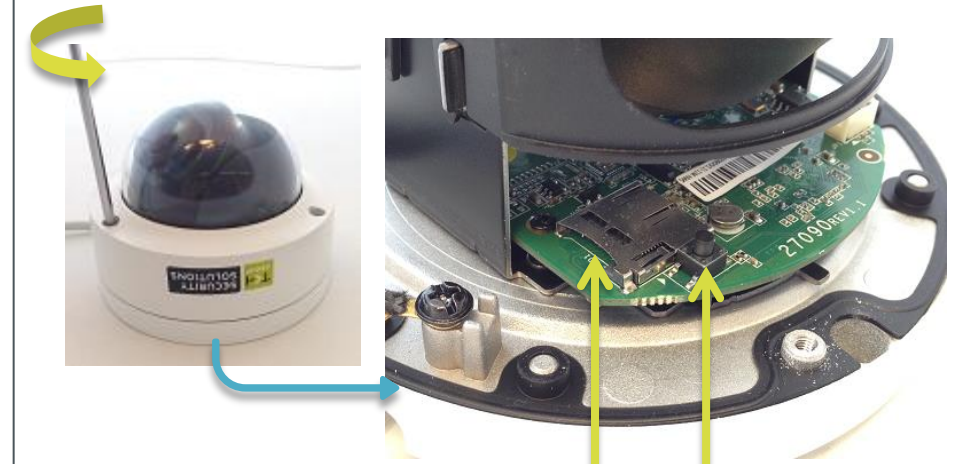

Connect / Connecter

12 Vdc

RJ-45
802.3af PoE

IP66 ingress protection (optional)
Protection IP66 (option)

Reset & microSD / Réinitialiser & microSD

Micro SD/SDHC/SDXC
(up to 128 GB)

Reset button

*Reset button: Press and hold for 10 sec. when powering on or rebooting.
*Warning: Restores factory default settings, including IP address, user name and password!
*Bouton reset: Appuyer et maintenir 10 sec lors de l'allumage ou du reboot.
*Attention: La remise à zéro usine supprime l'adresse IP et les mots de passe!

Point the camera / Pointer la caméra

Rotation

Tilt

Pan

Use DHCP server / Utiliser un serveur DHCP

DHCP:

IP = 10.x.y.z

IP = 10.x.y.z