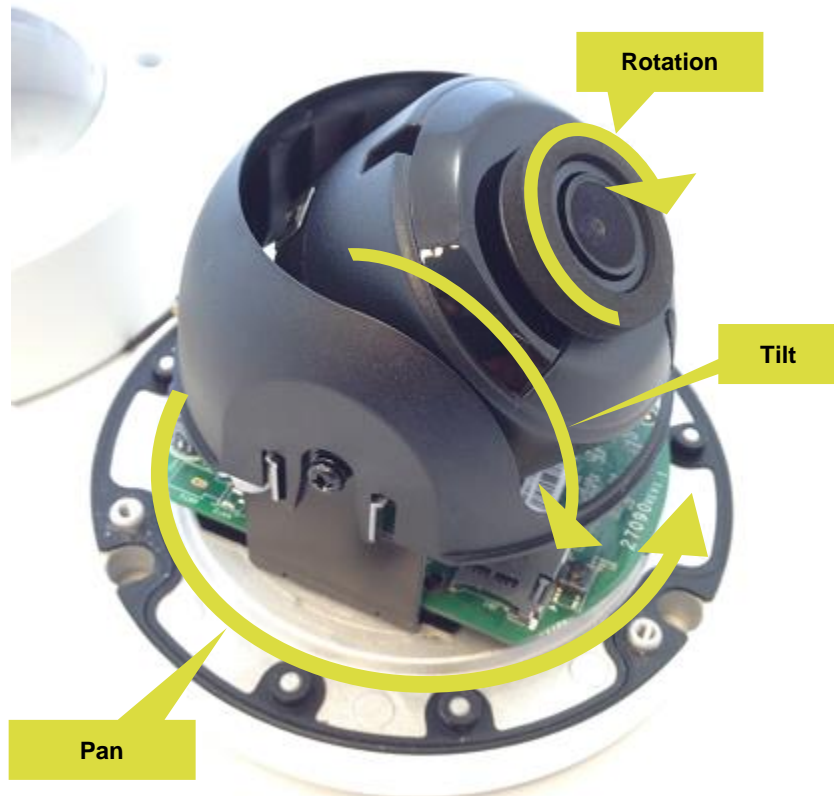

Connect / Connecter

12 Vdc

RJ-45
802.3af PoE

IP66 ingress protection (optional)
Protection IP66 (option)

Reset & microSD / Réinitialiser & microSD

Micro SD/SDHC/SDXC
(up to 128 GB)

Reset button

*Reset button: Press and hold for 10 sec. when powering on or rebooting.
*Warning: Restores factory default settings, including IP address, user name and password!
*Bouton reset: Appuyer et maintenir 10 sec lors de l'allumage ou du reboot.
*Attention: La remise à zéro usine supprime l'adresse IP et les mots de passe!

Point the camera / Pointer la caméra

Rotation

Tilt

Pan

Use DHCP server / Utiliser un serveur DHCP

DHCP:

IP = 10.x.y.z

IP = 10.x.y.z