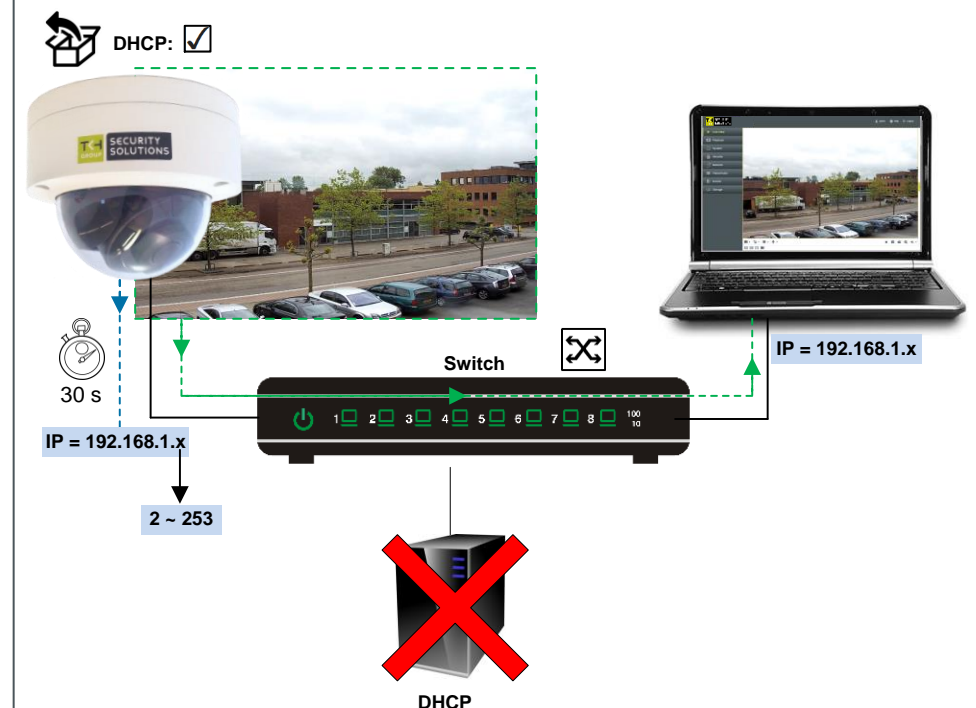

Connect / Connecter

12 Vdc

RJ-45
802.3af PoE

IP66 ingress protection (optional)
Protection IP66 (option)

Reset & microSD / Réinitialiser & microSD

Micro SD/SDHC/SDXC
(up to 128 GB)

Reset button

*Reset button: Press and hold for 10 sec. when powering on or rebooting.
*Warning: Restores factory default settings, including IP address, user name and password!
*Bouton reset: Appuyer et maintenir 10 sec lors de l'allumage ou du reboot.
*Attention: La remise à zéro usine supprime l'adresse IP et les mots de passe!

Point the camera / Pointer la caméra

Rotation

Tilt

Pan

Use DHCP server / Utiliser un serveur DHCP

DHCP:

IP = 10.x.y.z

IP = 10.x.y.z

IP = 10.x.y.z

DHCP

Use fixed IP address / Utiliser une adresse fixe

DHCP:

IP = 192.168.1.x

IP = 192.168.1.x

2 ~ 253

DHCP