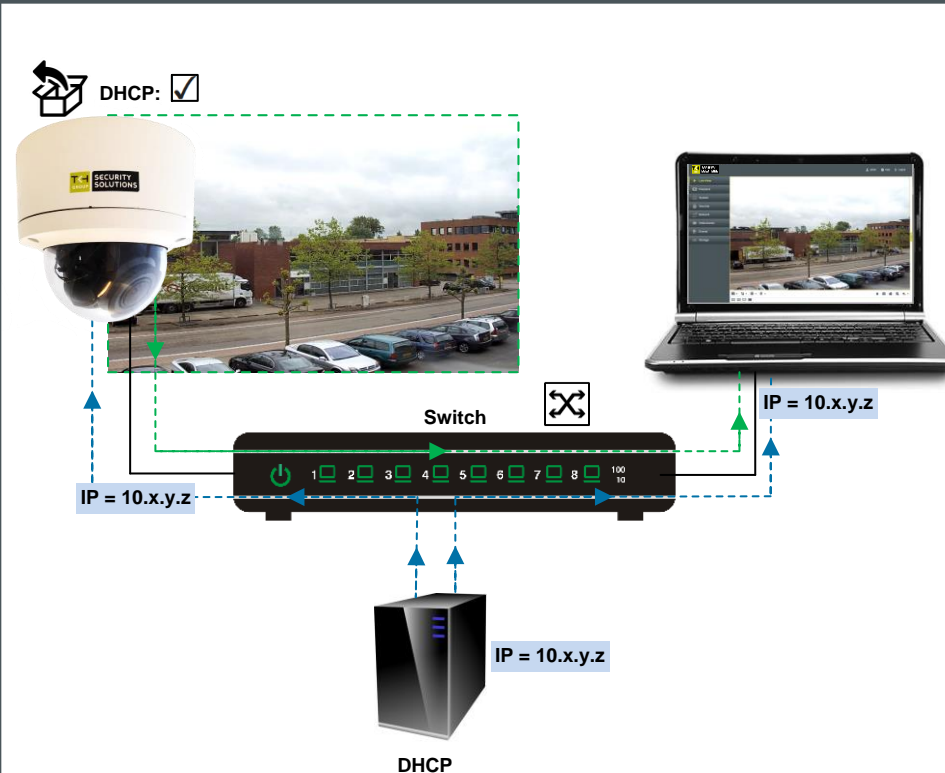

Connect / Connecter

Alarm I/O
Entrées/Sorties contacts secs

Audio I/O
Entrées/Sorties audio

RJ-45
802.3af PoE

12 Vdc

Reset & microSD / Réinitialiser & microSD

Reset button

Micro SD/SDHC/SDXC
(up to 128 GB)

*Reset button: Press and hold for 10 sec. when powering on or rebooting.
Warning: Restores factory default settings, including IP address, user name and password!
*Bouton reset: Appuyer et maintenir 10 sec lors de l'allumage ou du reboot.
Attention: La remise à zéro usine supprime l'adresse IP et les mots de passe !

Point the camera / Pointer la caméra

Use DHCP server / Utiliser un serveur DHCP

Use fixed IP address / Utiliser une adresse fixe

Use Device Manager (see next) to discover the camera on the network.
Utiliser le "Device Manager (voir ci-après), pour retrouver la caméra sur le réseau.