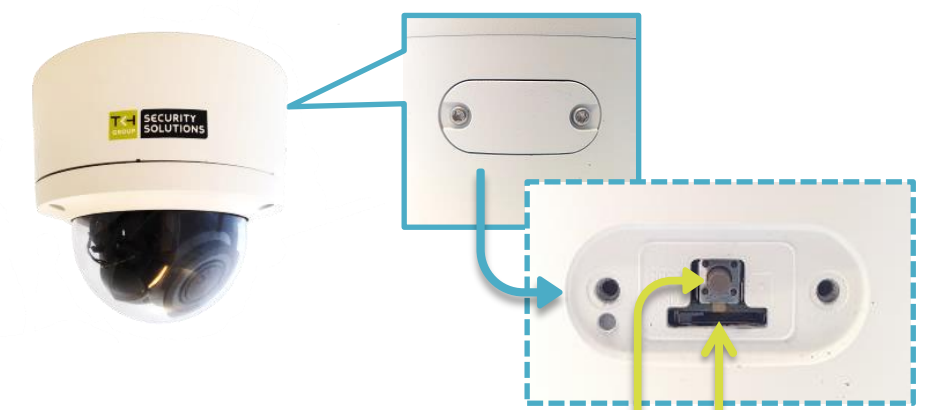

Connect / Connecter

Alarm I/O
Entrées/Sorties contacts secs

Audio I/O
Entrées/Sorties audio

RJ-45
802.3af PoE

12 Vdc

Reset & microSD / Réinitialiser & microSD

Reset button

Micro SD/SDHC/SDXC
(up to 128 GB)