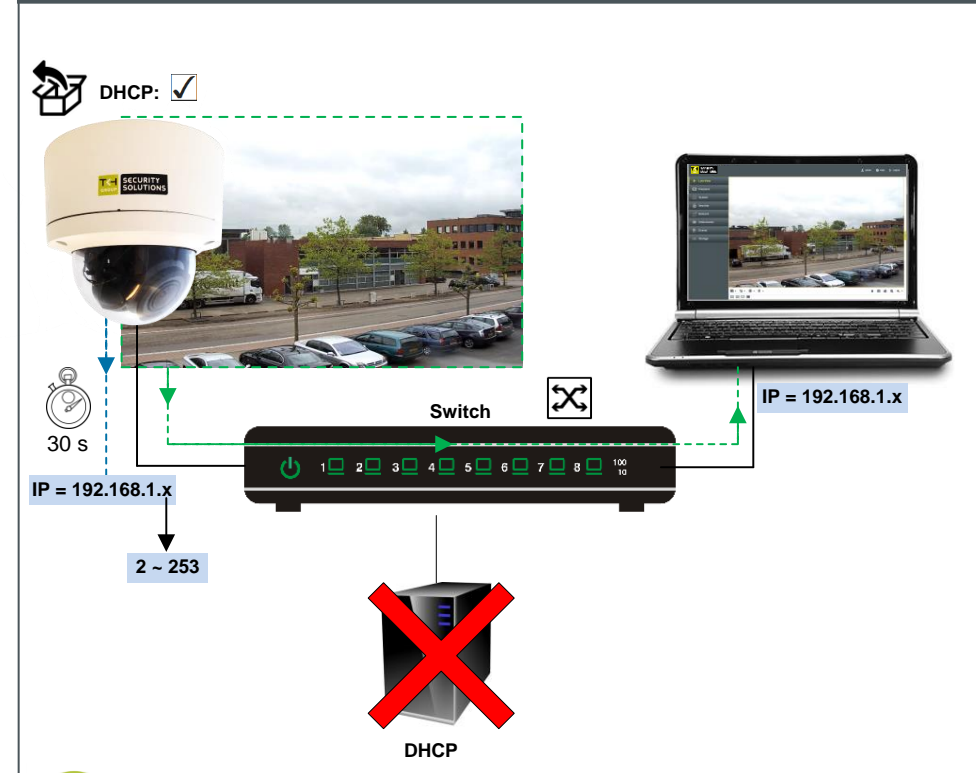

Connect / Connecter

Alarm I/O
Entrées/Sorties contacts secs

Audio I/O
Entrées/Sorties audio

RJ-45
802.3af PoE

12 Vdc

Reset & microSD / Réinitialiser & microSD

Reset button

Micro SD/SDHC/SDXC
(up to 128 GB)

*Reset button: Press and hold for 10 sec. when powering on or rebooting.
Warning: Restores factory default settings, including IP address, user name and password!
*Bouton reset: Appuyer et maintenir 10 sec lors de l'allumage ou du reboot.
Attention: La remise à zéro usine supprime l'adresse IP et les mots de passe !

Point the camera / Pointer la caméra

Use DHCP server / Utiliser un serveur DHCP

Use fixed IP address / Utiliser une adresse fixe

Use Device Manager (see next) to discover the camera on the network.
Utiliser le "Device Manager (voir ci-après), pour retrouver la caméra sur le réseau.