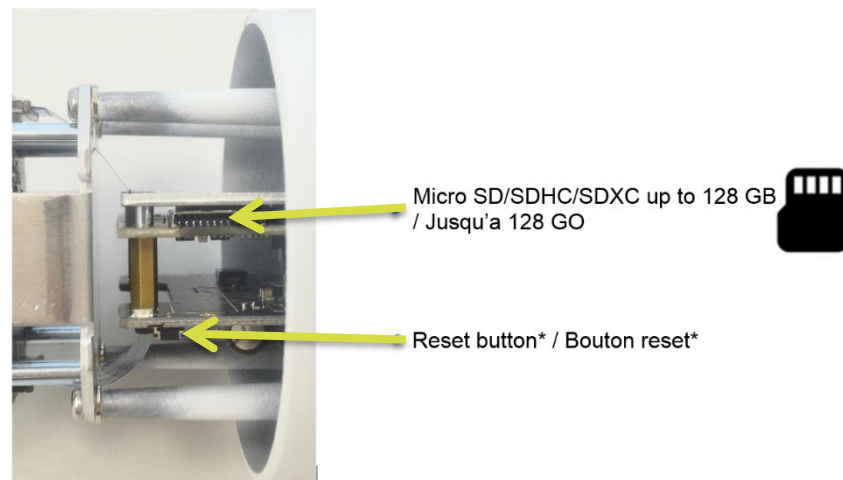

### Point camera / Pointer la caméra

1. Pan / Pan
2. Tilt / Incliner
3. Rotate / Rotation

One screw to loosen all points / Une vis pour desserrer tous les points

### Reset button & microSD / Bouton reset & microSD

1. Remove sunshield / Démontez le pare-soleil.
2. Unscrew the front cover / Dévissez le capot avant.

Micro SD/SDHC/SDXC up to 128 GB / Jusqu'à 128 GO

Reset button\* / Bouton reset\*